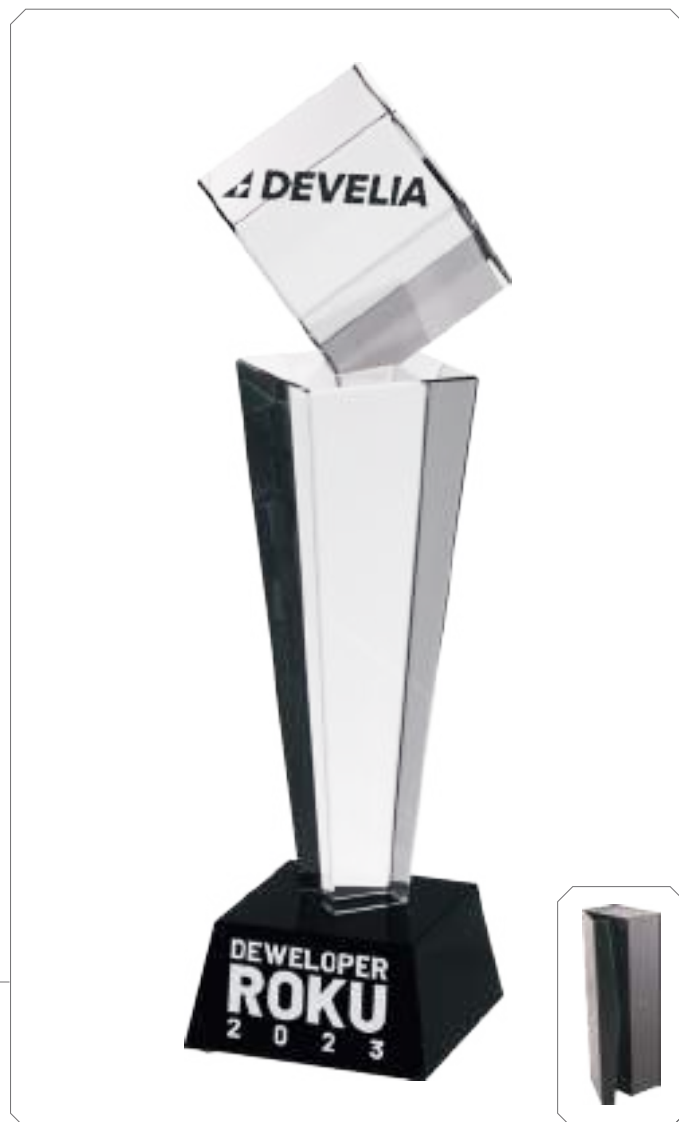

**C027**

etui w komplecie

**C004**

etui w komplecie

	wysokość (cm)	trofeum (zł)	trofeum + grawer (zł)	trofeum + grawer z farbą (zł)	etui
C027	35	947,5	-	1060,7	w komplecie
C004	30	513,0	610,2	657,3	w komplecie