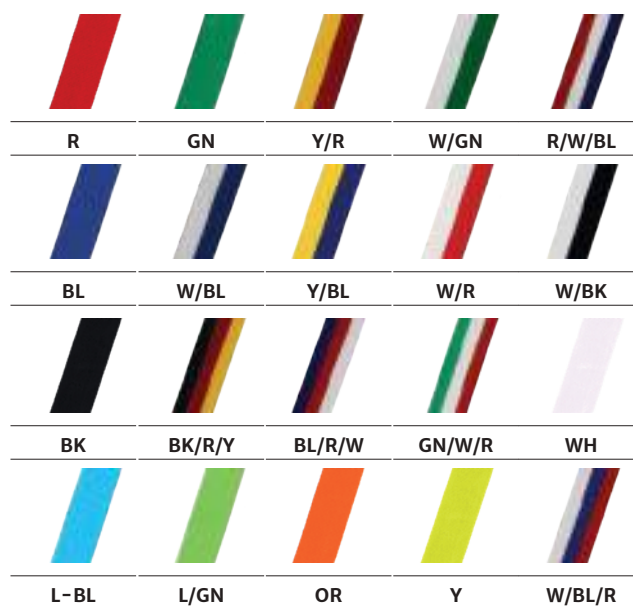

PREMIUM

(metal + plexi/sklejka)

Medale stalowe, grubość 2,5 mm

symbol	wymiar (mm)	Cena za komplet • spersonalizowany medal • standardowa wstążka V3		
		standard	standard plus	premium
MC6001/	50	9,6	13,0	15,2
MC6002/	70	13,5	16,8	19,6
MC6003/	60	11,2	14,6	17,4
MC6004/	60x60	12,4	15,7	18,5
MC6005/	80x45	13,5	16,8	19,6

Dostępne kolory:

antyczne
złoto

antyczne
srebro

antyczny
brąz

biały

czarny

Wstążki V3 (20 mm) cena: 1,99 PLN

Potrzebujesz innego koloru? skontaktuj się z nami

Spersonalizuj wstążkę