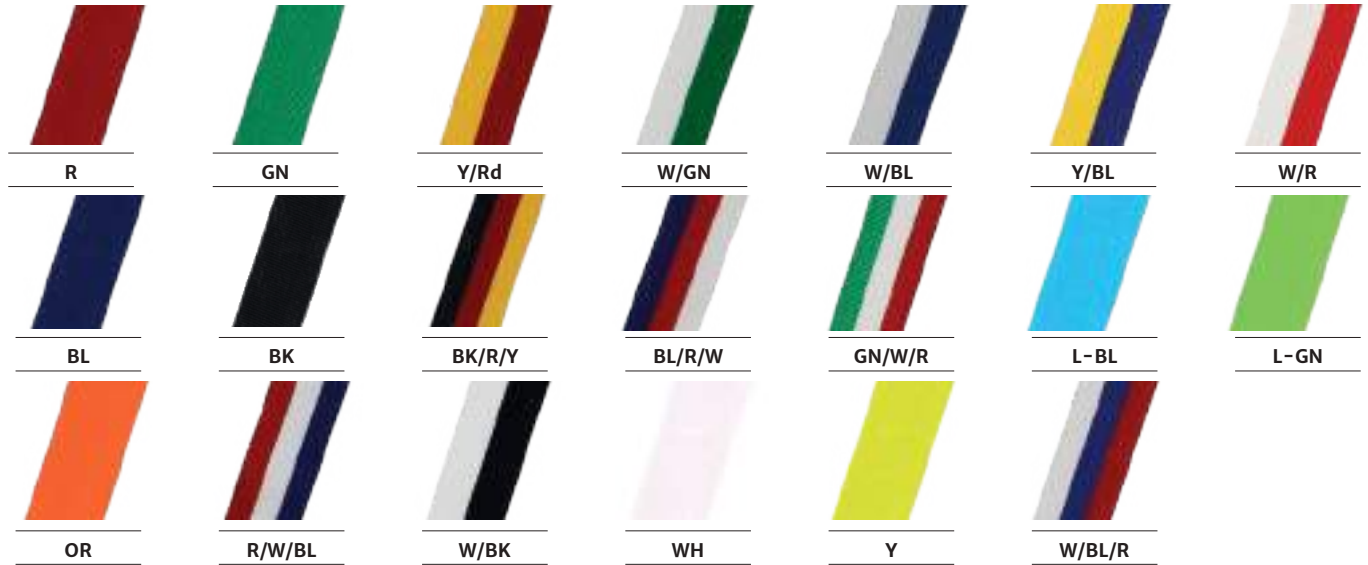

1,30 zł

Wstążki V3

(dla medali Q-Medals, LaserCut, Vision, Odlewane)

V3

szer. 2,0 cm

2,15 zł

Emblematy aluminiowe – personalizowane

Emblematy realizujemy na indywidualne zamówienie